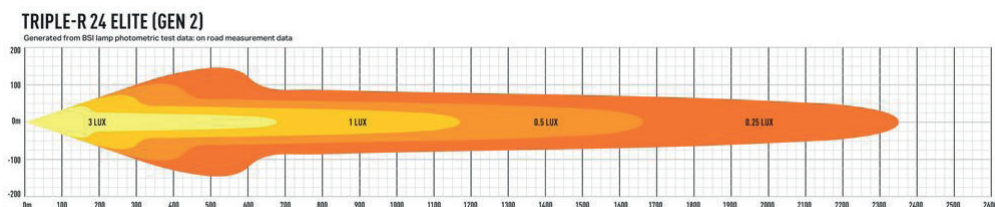

Triple-R 24 Elite