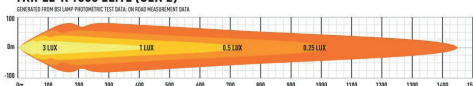

Triple-R 750 Elite

Triple-R 850 Elite

Triple-R 1000 Elite

TRIPLE-R 750 ELITE (GEN 2)

TRIPLE-R 850 ELITE (GEN 2)

TRIPLE-R 1000 ELITE (GEN 2)

TRIPLE-R 750 ELITE (GEN 2) - E-MARK COMPLIANT MODE

TRIPLE-R 850 ELITE (GEN 2) - E-MARK COMPLIANT MODE

TRIPLE-R 1000 ELITE (GEN 2) - E-MARK COMPLIANT MODE

Teknisk information

Benämning	Triple-R 750 Elite	Triple-R 850 Elite	Triple-R 1000 Elite
Artikelnr.	12-00075022	12-00085012	12-00010022
Fabrikat	Lazer		
Effekt	45W E-Boost, 12,5W R112	73W E-Boost, 18W R112	104W E-Boost, 23W R112
Ström	14,4V/3,1A E-Boost, 14,4/0,8A R112	14,4/5,1A E-Boost, 14,4V/1,3A R112	14,4V/7,2A E-Boost, 14,4V/1,2A R112
Spänning	10-30V		
E-godkänd	R112		
Skyddsklass	IP67		
Faktiska Lumen	5086 E-Boost, 1267 R112	8068 E-Boost, 2017 R112	10136 E-Boost, 2534 R112
Lyser med 1 lux på	517 m E-Boost, 231 m R112	581 m E-Boost, 260 m R112	679 m E-Boost, 304 m R112
Referenstal	12,5 R112	17,5 E112	25 R112
Antal dioder	4 st	6 st	8 st
Garantitid	5 år		
Mått (LxHxB)	230 x 73 x 105 mm	322 x 73 x 105 mm	410 x 73 x 105 mm