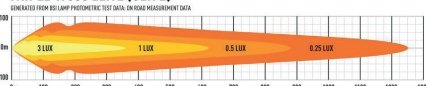

Triple-R 750 Elite

Triple-R 850 Elite

Triple-R 1000 Elite

TRIPLE-R 750 ELITE (GEN 2)

TRIPLE-R 850 ELITE (GEN 2)

TRIPLE-R 1000 ELITE (GEN 2)

TRIPLE-R 750 ELITE (GEN 2) - E-MARK COMPLIANT MODE

TRIPLE-R 850 ELITE (GEN 2) - E-MARK COMPLIANT MODE

TRIPLE-R 1000 ELITE (GEN 2) - E-MARK COMPLIANT MODE

Teknisk information

Benämning	Triple-R 750 Elite	Triple-R 850 Elite	Triple-R 1000 Elite
Artikelnr.	12-00075022	12-00085012	12-00010022
Fabrikat	Lazer		
Effekt	45W E-Boost, 12,5W R112	73W E-Boost, 18W R112	104W E-Boost, 23W R112
Ström	14,4V/3,1A E-Boost, 14,4/0,8A R112	14,4/5,1A E-Boost, 14,4V/1,3A R112	14,4V/7,2A E-Boost, 14,4V/1,2A R112
Spänning	10-30V		
E-godkänd	R112		
Skyddsklass	IP67		
Faktiska Lumen	5086 E-Boost, 1267 R112	8068 E-Boost, 2017 R112	10136 E-Boost, 2534 R112
Lyser med 1 lux på	517 m E-Boost, 231 m R112	581 m E-Boost, 260 m R112	679 m E-Boost, 304 m R112
Referenstal	12,5 R112	17,5 E112	25 R112
Antal dioder	4 st	6 st	8 st
Garantitid	5 år		
Mått (LxHxB)	230 x 73 x 105 mm	322 x 73 x 105 mm	410 x 73 x 105 mm