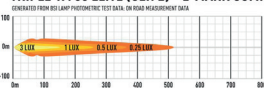

Triple-R 750 Elite

Triple-R 850 Elite

Triple-R 1000 Elite

TRIPLE-R 750 ELITE (GEN 2)

TRIPLE-R 850 ELITE (GEN 2)

TRIPLE-R 1000 ELITE (GEN 2)

TRIPLE-R 750 ELITE (GEN 2) - E-MARK COMPLIANT MODE

TRIPLE-R 850 ELITE (GEN 2) - E-MARK COMPLIANT MODE

TRIPLE-R 1000 ELITE (GEN 2) - E-MARK COMPLIANT MODE

Teknisk information

Benämning	Triple-R 750 Elite	Triple-R 850 Elite	Triple-R 1000 Elite
Artikelnr.	12-00075022	12-00085012	12-00010022
Fabrikat	Lazer		
Effekt	45W E-Boost, 12,5W R112	73W E-Boost, 18W R112	104W E-Boost, 23W R112
Ström	14,4V/3,1A E-Boost, 14,4/0,8A R112	14,4/5,1A E-Boost, 14,4V/1,3A R112	14,4V/7,2A E-Boost, 14,4V/1,2A R112
Spänning	10-30V		
E-godkänd	R112		
Skyddsklass	IP67		
Faktiska Lumen	5086 E-Boost, 1267 R112	8068 E-Boost, 2017 R112	10136 E-Boost, 2534 R112
Lyser med 1 lux på	517 m E-Boost, 231 m R112	581 m E-Boost, 260 m R112	679 m E-Boost, 304 m R112
Referenstal	12,5 R112	17,5 E112	25 R112
Antal dioder	4 st	6 st	8 st
Garantitid	5 år		
Mått (LxHxB)	230 x 73 x 105 mm	322 x 73 x 105 mm	410 x 73 x 105 mm

Triple-R 16 Elite

Triple-R 24 Elite

Triple-R 28 Elite

Teknisk information

Benämning	Triple-R 16 Elite	Triple-R 24 Elite	Triple-R 28 Elite
Artikelnr.	12-00011612	12-0001242	12-0001282
Fabrikat	Lazer		
Effekt	208W	312W	326W
Ström	14,4V/14,4A	14,4/21,7A	14,4V/22,6A
Spänning	10-30V		
E-godkänd	-		
Skyddsklass	IP67		
Faktiska Lumen	18040	27060	28560
Lyser med 1 lux på	960 m	1176 m	1253 m
Referenstal	-	-	-
Antal dioder	16 st	24 st	28 st
Garantitid	5 år		
Mått (LxHxB)	765 x 73 x 105 mm	1125 x 73 x 105 mm	1305 x 73 x 105 mm