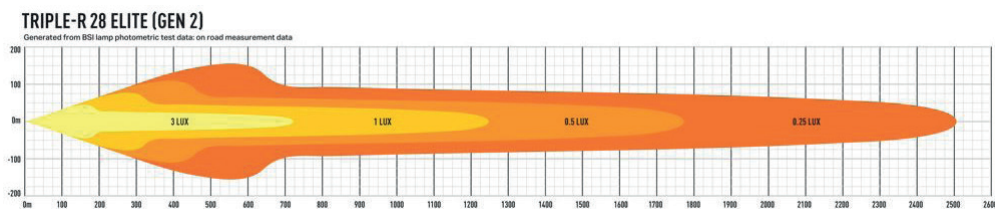

TRIPLE-R 1000 ELITE (GEN 2) - E-MARK COMPLIANT MODE

Teknisk information

Benämning	Triple-R 750 Elite	Triple-R 850 Elite	Triple-R 1000 Elite
Artikelnr.	12-00075022	12-00085012	12-00010022
Fabrikat	Lazer		
Effekt	45W E-Boost, 12,5W R112	73W E-Boost, 18W R112	104W E-Boost, 23W R112
Ström	14,4V/3,1A E-Boost, 14,4/0,8A R112	14,4/5,1A E-Boost, 14,4V/1,3A R112	14,4V/7,2A E-Boost, 14,4V/1,2A R112
Spänning	10-30V		
E-godkänd	R112		
Skyddsklass	IP67		
Faktiska Lumen	5086 E-Boost, 1267 R112	8068 E-Boost, 2017 R112	10136 E-Boost, 2534 R112
Lyser med 1 lux på	517 m E-Boost, 231 m R112	581 m E-Boost, 260 m R112	679 m E-Boost, 304 m R112
Referenstal	12,5 R112	17,5 E112	25 R112
Antal dioder	4 st	6 st	8 st
Garantitid	5 år		
Mått (LxHxB)	230 x 73 x 105 mm	322 x 73 x 105 mm	410 x 73 x 105 mm

Triple-R 16 Elite

Triple-R 24 Elite

Triple-R 28 Elite

Teknisk information

Benämning	Triple-R 16 Elite	Triple-R 24 Elite	Triple-R 28 Elite
Artikelnr.	12-00011612	12-0001242	12-0001282
Fabrikat	Lazer		
Effekt	208W	312W	326W
Ström	14,4V/14,4A	14,4/21,7A	14,4V/22,6A
Spänning	10-30V		
E-godkänd	-		
Skyddsklass	IP67		
Faktiska Lumen	18040	27060	28560
Lyser med 1 lux på	960 m	1176 m	1253 m
Referenstal	-	-	-
Antal dioder	16 st	24 st	28 st
Garantitid	5 år		
Mått (LxHxB)	765 x 73 x 105 mm	1125 x 73 x 105 mm	1305 x 73 x 105 mm