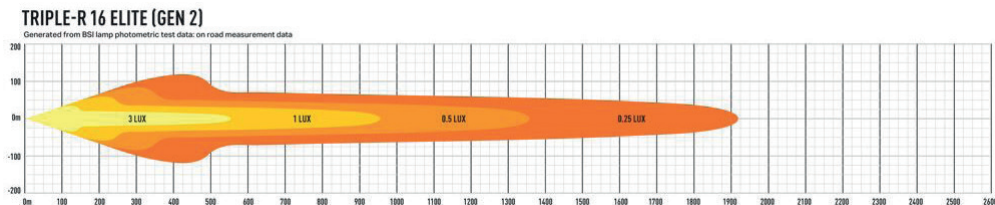

Triple-R 16 Elite