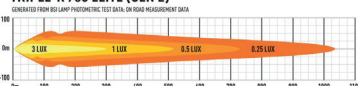

Triple-R 750 Elite

Triple-R 850 Elite

Triple-R 1000 Elite

TRIPLE-R 750 ELITE (GEN 2)

TRIPLE-R 850 ELITE (GEN 2)

TRIPLE-R 1000 ELITE (GEN 2)

TRIPLE-R 750 ELITE (GEN 2) - E-MARK COMPLIANT MODE

TRIPLE-R 850 ELITE (GEN 2) - E-MARK COMPLIANT MODE

TRIPLE-R 1000 ELITE (GEN 2) - E-MARK COMPLIANT MODE

Teknisk information

Benämning	Triple-R 750 Elite	Triple-R 850 Elite	Triple-R 1000 Elite
Artikelnr.	12-00075022	12-00085012	12-00010022
Fabrikat	Lazer		
Effekt	45W E-Boost, 12,5W R112	73W E-Boost, 18W R112	104W E-Boost, 23W R112
Ström	14,4V/3,1A E-Boost, 14,4/0,8A R112	14,4/5,1A E-Boost, 14,4V/1,3A R112	14,4V/7,2A E-Boost, 14,4V/1,2A R112
Spänning	10-30V		
E-godkänd	R112		
Skyddsklass	IP67		
Faktiska Lumen	5086 E-Boost, 1267 R112	8068 E-Boost, 2017 R112	10136 E-Boost, 2534 R112
Lyser med 1 lux på	517 m E-Boost, 231 m R112	581 m E-Boost, 260 m R112	679 m E-Boost, 304 m R112
Referenstal	12,5 R112	17,5 E112	25 R112
Antal dioder	4 st	6 st	8 st
Garantitid	5 år		
Mått (LxHxB)	230 x 73 x 105 mm	322 x 73 x 105 mm	410 x 73 x 105 mm